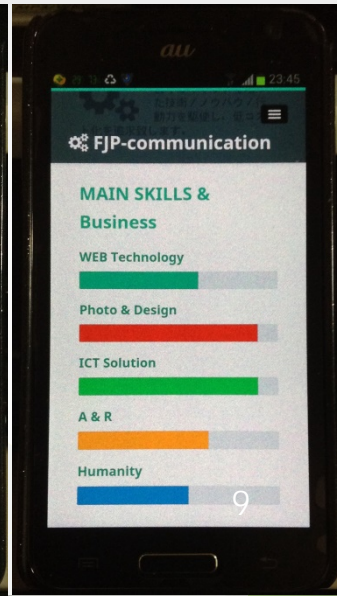

[型番:FJP-RFD] Web製品サンプル

FJPcommunication-FukuokaOffice