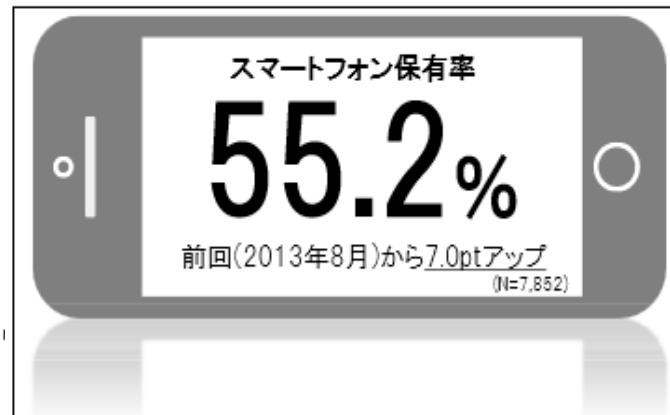

弊社Webサイト製品概要 [文書作成時点]

1. 各製品毎コストパフォーマンス比較

2014年05月19日 [Ver.2]

作成 : [株] FJPコミュニケーション福岡事務所 小山田 誠

[背景]Webサイトにおけるモバイルファースト

参照したのは、「[全国スマートフォンユーザー1000人定期調査\(第8回\)](#)」のデータ。博報堂DYグループのスマートデバイス・ビジネスセンターが行っている調査です。

2013年11月の調査では、全国のスマホ保有率は55.2%。地域別にみても、最も低い四国で48.9%、ほかは軒並み53%~56%で、ほぼ全国的にスマホが優勢になっているというデータでした。

なにせ、博報堂DYグループの調査によると、2013年11月の調査で、スマホ保有率が全国平均で55.2%と、ついに過半数になっているわけですからね(前回2013年8月調査では48.2%でした)。

体感的には「地方はまだだろうな」と思っていたのですが、これがなくなってきているように見えます。