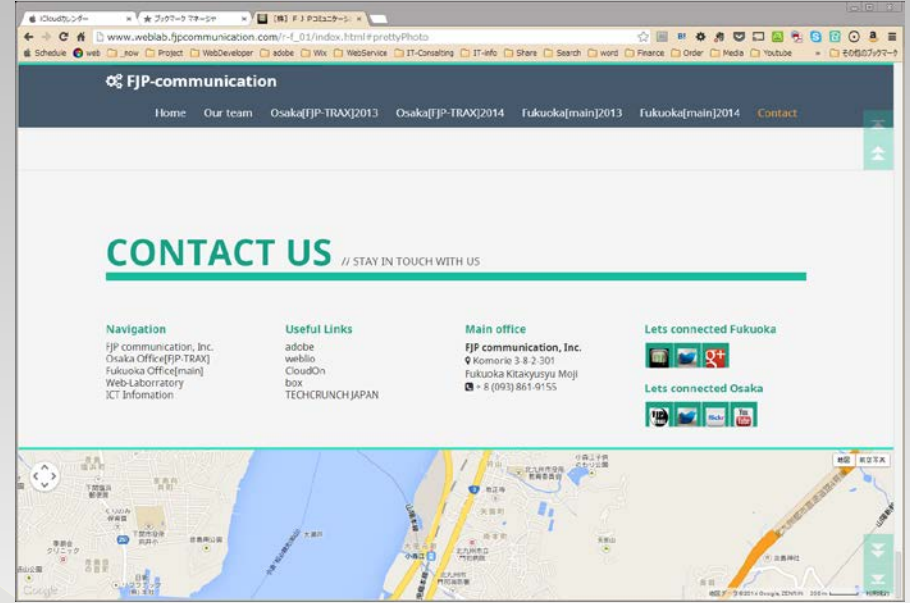

[型番:FJP-RFD] Web製品サンプル

FJPcommunication-FukuokaOffice