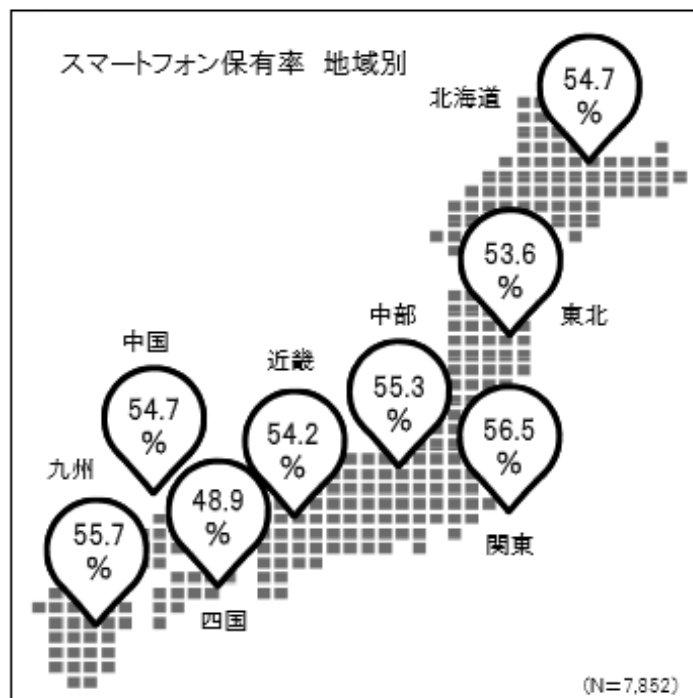

弊社Webサイト製品概要 [文書作成時点]

1. 各製品毎コストパフォーマンス比較

2014年05月19日 [Ver.2]

作成 : [株] FJPコミュニケーション福岡事務所 小山田 誠

[背景]Webサイトにおけるモバイルファースト

参照したのは、「[全国スマートフォンユーザー1000人定期調査\(第8回\)](#)」のデータ。博報堂DYグループのスマートデバイス・ビジネスセンターが行っている調査です。

2013年11月の調査では、全国のスマホ保有率は55.2%。地域別にみても、最も低い四国で48.9%、ほかは軒並み53%~56%で、ほぼ全国的にスマホが優勢になっているというデータでした。

なにせ、博報堂DYグループの調査によると、2013年11月の調査で、スマホ保有率が全国平均で55.2%と、ついに過半数になっているわけですからね(前回2013年8月調査では48.2%でした)。

体感的には「地方はまだだろうな」と思っていたのですが、これがなくなってきているように見えます。