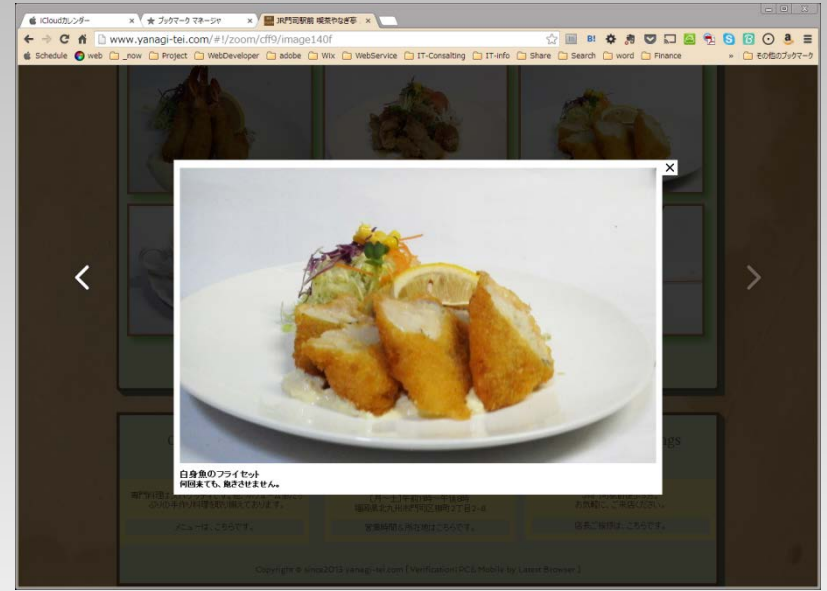

[型番: FJP-RFW] Web製品 サンプル