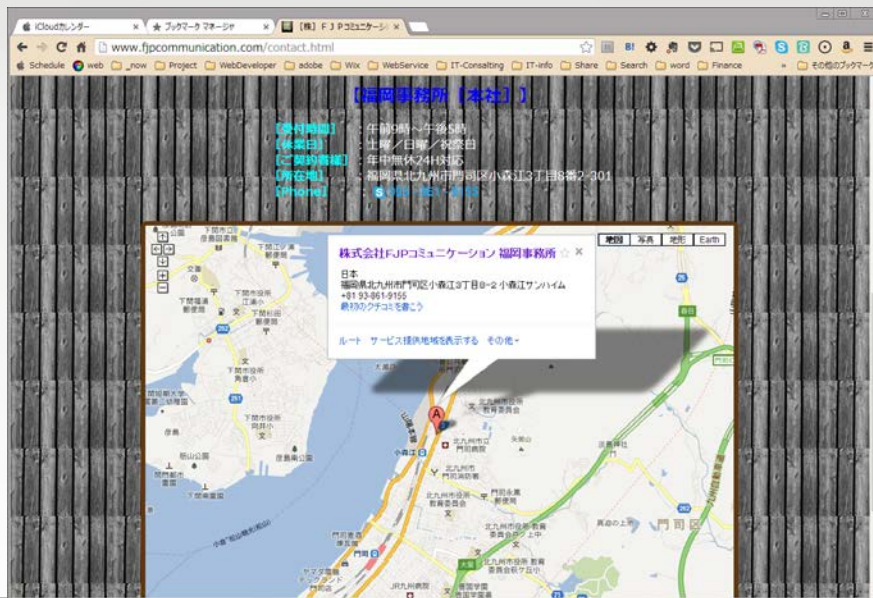

[型番: FJP-RFM] Web製品サンプル