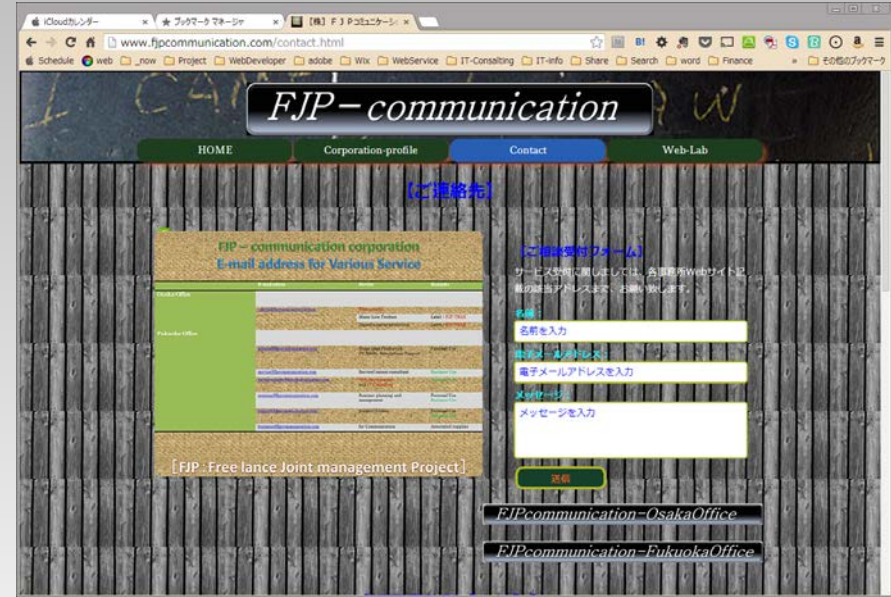

[型番: FJP-RFM] Web製品サンプル